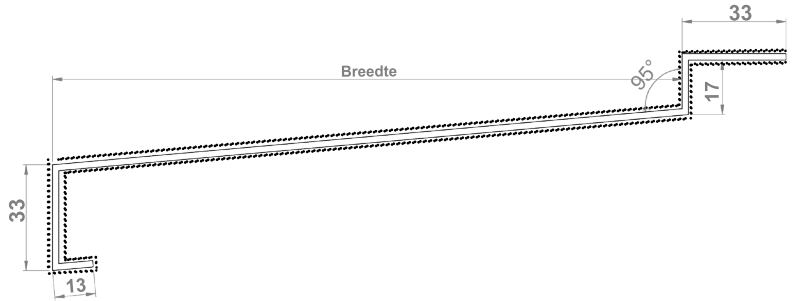

RAAMDORPELS-C

RONDOM LAKKEN

BREEDTE	AANTAL	LENGTE
MAXIMUM LENGTE = 6000MM		

	NORMAAL KOPSHOT		
	330	500	1000
RECHTS (ZOALS GETEKEND)			
LINKS			

	CREPI KOPSHOT		
	330	500	1000
RECHTS (ZOALS GETEKEND)			
LINKS			

	Drainstukje zwart PVC	
	Per set 1 x L + 1 x R	
		SETS

ANTIDREUN		
	LENGTE	AANTAL
ANTIDREUN 35MM	1,15m	
ANTIDREUN 55MM	1,15m	
ANTIDREUN 85MM	1,15m	
ANTIDREUN 110MM	1,15m	
ANTIDREUN 135MM	1,15m	
ANTIDREUN 175MM	1,15m	